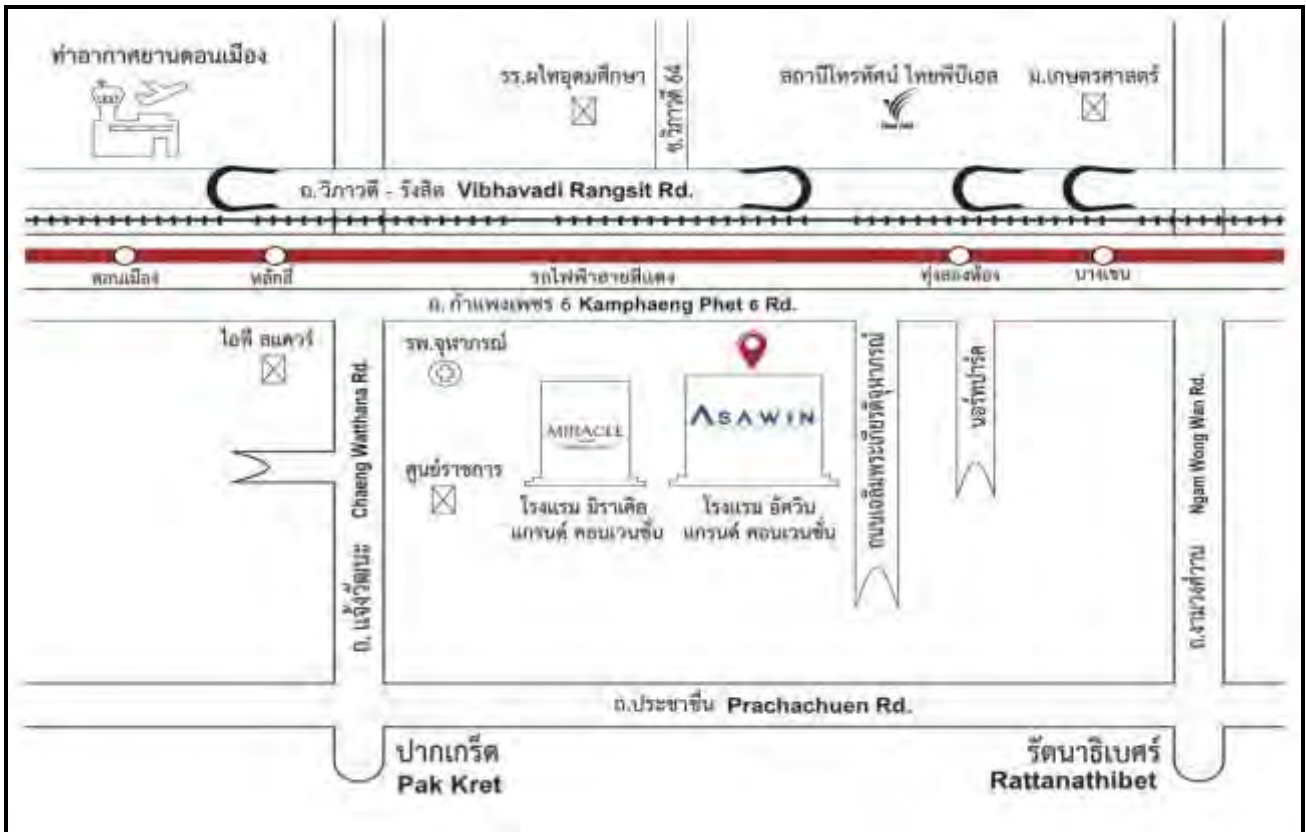

แผนที่สถานที่จัดประชุม

สถานที่ ห้องพระวิษณุ ชั้น 3 โรงแรมอัศวิน แกรนด์ คอนเวนชัน

ที่อยู่ เลขที่ 88 ถนนวิภาวดีรังสิต (กำแพงเพชร 6) แขวงตลาดบางเขน เขตหลักสี่

กรุงเทพมหานคร 10210

โทรศัพท์ (66)2 159 5888